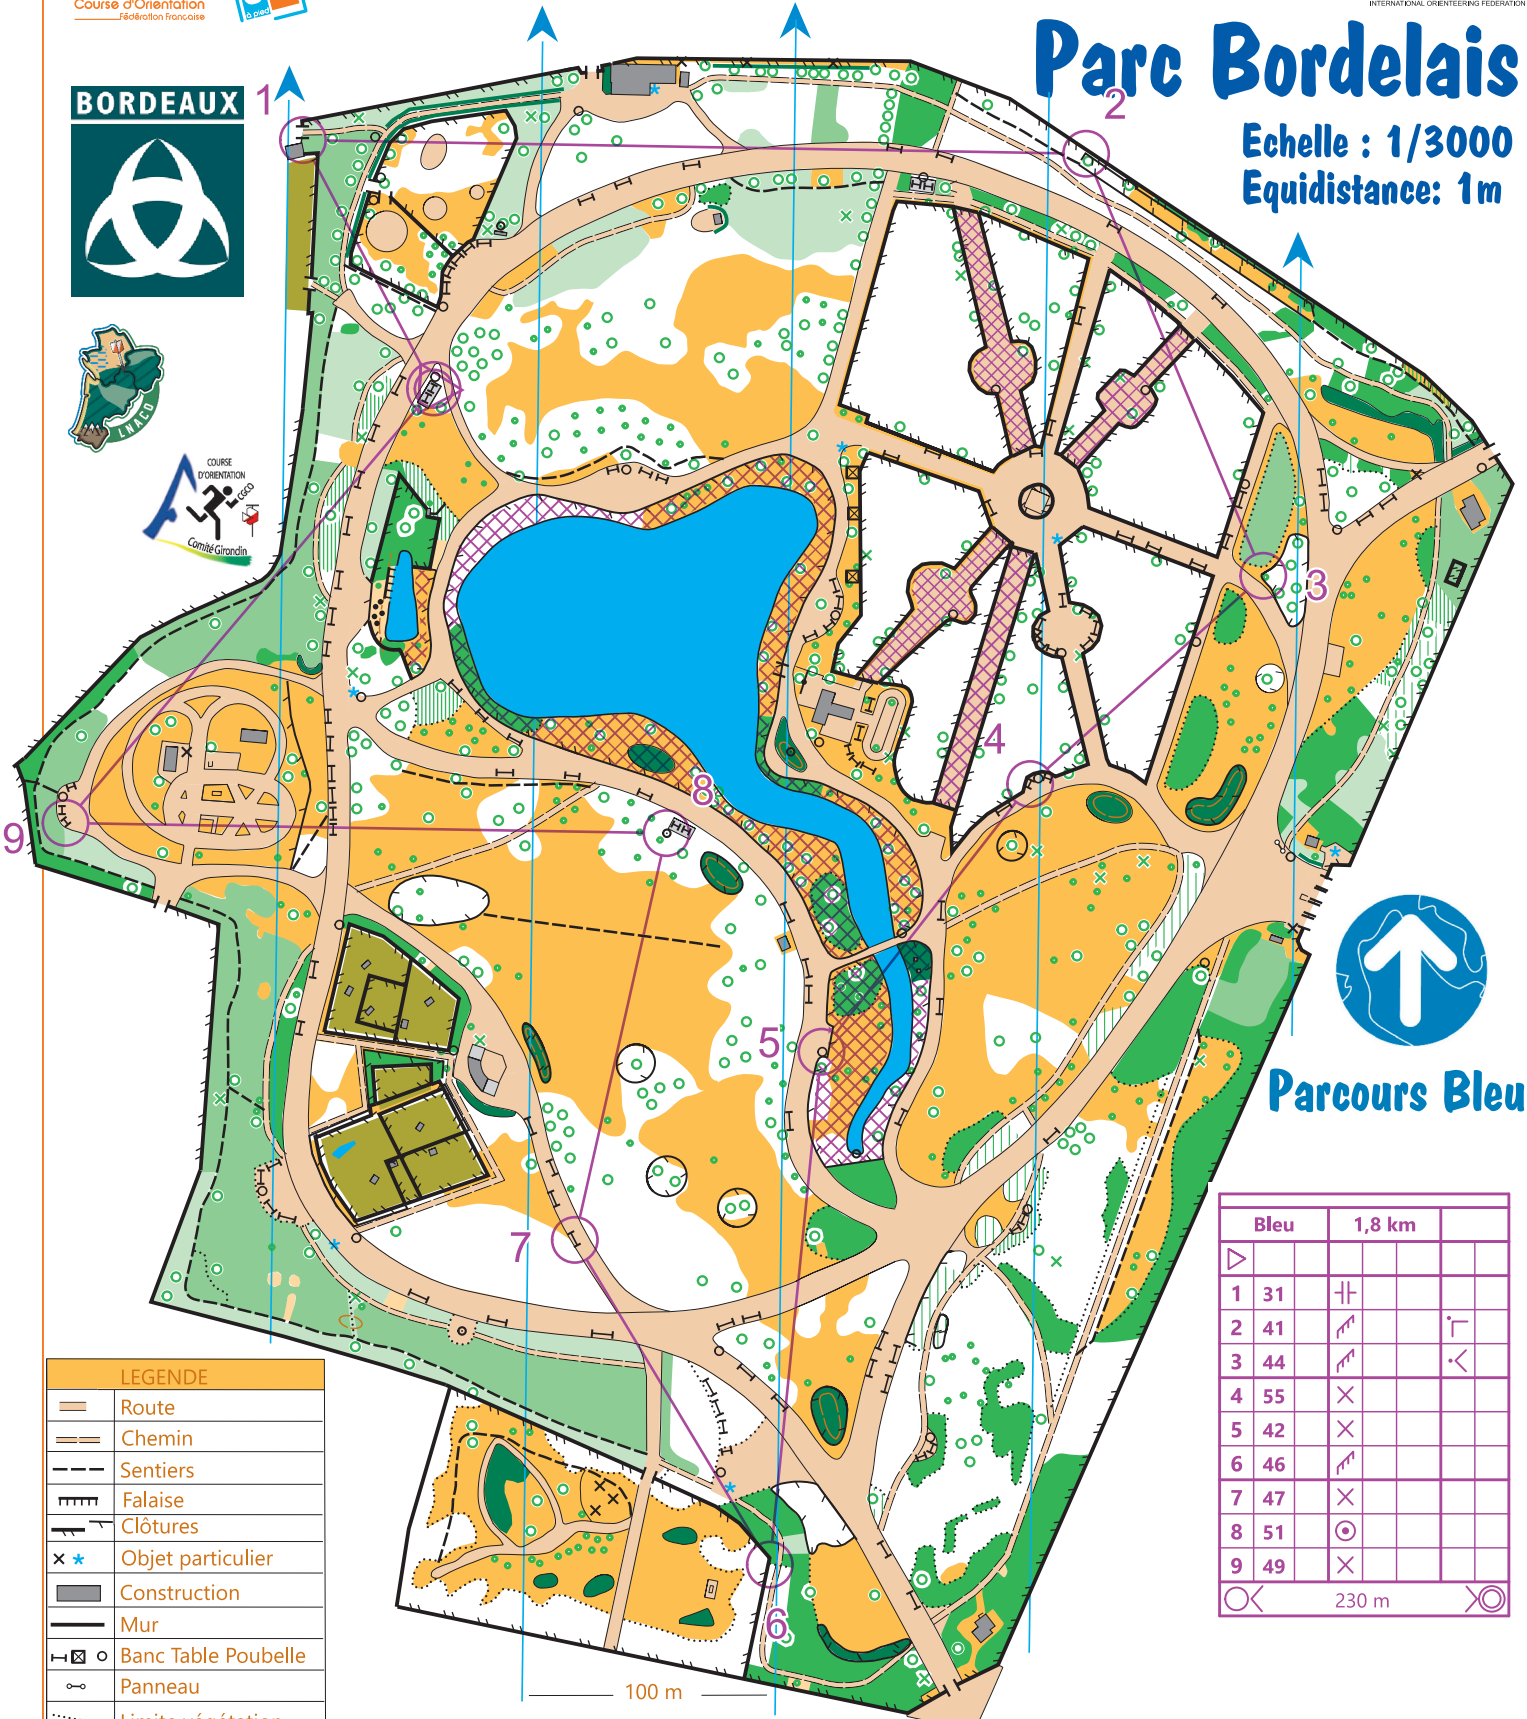

BORDEAUX 1

Parc Bordelais

Echelle : 1/3000
Equidistance: 1m

Parcours Bleu

LEGENDE	
	Route
	Chemin
	Sentiers
	Falaise
	Clôtures
	Objet particulier
	Construction
	Mur
	Banc Table Poubelle
	Panneau
	Limite végétation
	Courbes de niveau
	Clairière
	Arbre particulier
	Souche
	Végétation basse
Pénétrabilité de la forêt	
	100%
	80%
	60%
	40%
	Massifs fleurs interdits

	Bleu	1,8 km		
1	31			
2	41			
3	44			
4	55			
5	42			
6	46			
7	47			
8	51			
9	49			
		230 m		

Carte de course d'orientation N°2015-D33-272	
Carte de base : Espaces Verts	Numéro d'urgence : 15 ou 112
Relevés été 2015 : Michel PARZYCH	Dessin : Mickaël PARZYCH (2023)
Coordonnées Géographiques : Latitude 44,852 ; Longitude -0,599	
La possession de cette carte n'implique pas un droit d'accès permanent. Une autorisation doit être demandée aux propriétaires des terrains. Autorisation d'accès (mairie, ONF, etc.) : Mairie de Bordeaux	
Toute reproduction interdite sans l'autorisation de l'auteur.	
Distribution : Mairie de Bordeaux	
Coordonnées US Cenon CO : course-orientation@uscenon.fr	