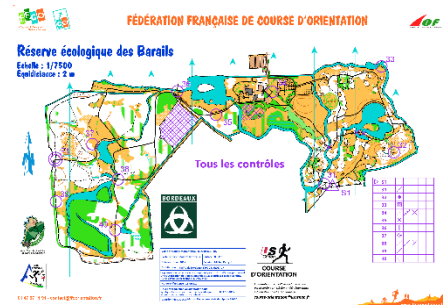

Ville de Bordeaux
COURSE D'ORIENTATION

Espaces Sports Orientation

Annexe du livret d'utilisation des ESO

Liste des ESO

**COURSE
D'ORIENTATION**

course-orientation@uscenon.fr

ESO	Superficie	Nb balises	Nb parcours
1 Jardin Public	18 ha	25 balises	3 parcours
2 Parc Rivière	4 ha	16 balises	4 parcours
3 Parc Bordelais	40 ha	25 balises	5 parcours
4 Espace Sportif Stéhélin	14 ha	30 balises	4 parcours
5 Parc des Sports St Michel		10 balises	2 parcours
6 Stade Charles Martin		10 balises	1 parcours
7 Plaine des sports Colette Besson	32 ha	40 balises	5 parcours
8 Réserve Ecologique des Barails		10 balises	1 parcours
9 Plage du Lac		10 balises	1 parcours

1 Jardin Public

2 Parc Rivière

3 Parc Bordelais

4 Espace Sportif Stéhélin

5 Parc des Sports Saint-Michel

6 Stade Charles Martin

7 Plaine des Sports Colette Besson

8 Réserve Ecologique des Barails

9 Plage du Lac

Ligue Nouvelle-Aquitaine
de Course d'Orientation

Pour participer à des compétitions de Course d'Orientation et pratiquer en clubs, retrouvez toutes les informations sur le site de la Ligue Nouvelle Aquitaine de Course d'Orientation :