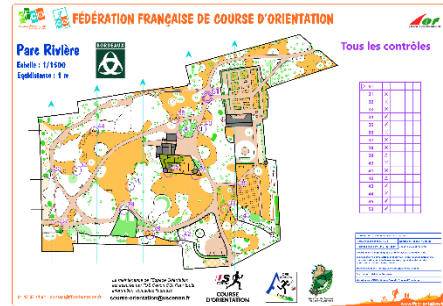

Ville de Bordeaux
COURSE D'ORIENTATION

Espaces Sports Orientation

Annexe du livret d'utilisation des ESO

Liste des ESO

**COURSE
D'ORIENTATION**

course-orientation@uscenon.fr

ESO	Superficie	Nb balises	Nb parcours
1 Jardin Public	18 ha	25 balises	3 parcours
2 Parc Rivière	4 ha	16 balises	4 parcours
3 Parc Bordelais	40 ha	25 balises	5 parcours
4 Espace Sportif Stéhélin	14 ha	30 balises	4 parcours
5 Parc des Sports St Michel		10 balises	2 parcours
6 Stade Charles Martin		10 balises	1 parcours
7 Plaine des sports Colette Besson	32 ha	40 balises	5 parcours
8 Réserve Ecologique des Barails		10 balises	1 parcours
9 Plage du Lac		10 balises	1 parcours

1 Jardin Public

2 Parc Rivière

3 Parc Bordelais

4 Espace Sportif Stéhélin

5 Parc des Sports Saint-Michel

6 Stade Charles Martin

7 Plaine des Sports Colette Besson

8 Réserve Ecologique des Barails