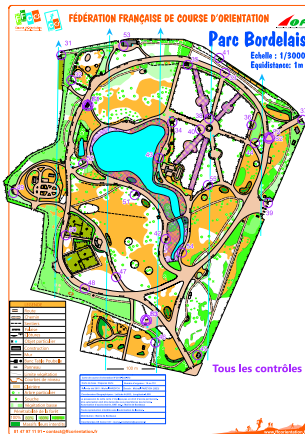

Ville de Bordeaux
COURSE D'ORIENTATION

Espaces Sports Orientation

Annexe du livret d'utilisation des ESO

Liste des ESO

**COURSE
D'ORIENTATION**

course-orientation@uscenon.fr

ESO	Superficie	Nb balises	Nb parcours
1 Jardin Public	18 ha	25 balises	3 parcours
2 Parc Rivière	4 ha	16 balises	4 parcours
3 Parc Bordelais	40 ha	25 balises	5 parcours
4 Espace Sportif Stéhélin	14 ha	30 balises	4 parcours
5 Parc des Sports St Michel		10 balises	2 parcours
6 Stade Charles Martin		10 balises	1 parcours
7 Plaine des sports Colette Besson	32 ha	40 balises	5 parcours
8 Réserve Ecologique des Barails		10 balises	1 parcours
9 Plage du Lac		10 balises	1 parcours

1 Jardin Public

2 Parc Rivière

3 Parc Bordelais

4 Espace Sportif Stéhélin

5 Parc des Sports Saint-Michel

6 Stade Charles Martin

7 Plaine des Sports Colette Besson

8 Réserve Ecologique des Barails

9 Plage du Lac

Ligue Nouvelle-Aquitaine
de Course d'Orientation

Pour participer à des compétitions de Course d'Orientation et pratiquer en clubs, retrouvez toutes les informations sur le site de la Ligue Nouvelle Aquitaine de Course d'Orientation :