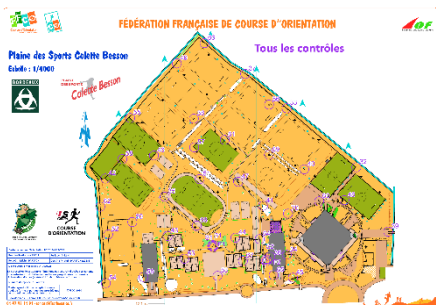

Ville de Bordeaux
COURSE D'ORIENTATION

Espaces Sports Orientation

Annexe du livret d'utilisation des ESO

Liste des ESO

**COURSE
D'ORIENTATION**

course-orientation@uscenon.fr

ESO	Superficie	Nb balises	Nb parcours
1 Jardin Public	18 ha	25 balises	3 parcours
2 Parc Rivière	4 ha	16 balises	4 parcours
3 Parc Bordelais	40 ha	25 balises	5 parcours
4 Espace Sportif Stéhélin	14 ha	30 balises	4 parcours
5 Parc des Sports St Michel		10 balises	2 parcours
6 Stade Charles Martin		10 balises	1 parcours
7 Plaine des sports Colette Besson	32 ha	40 balises	5 parcours
8 Réserve Ecologique des Barails		10 balises	1 parcours
9 Plage du Lac		10 balises	1 parcours

1 Jardin Public

2 Parc Rivière

3 Parc Bordelais

4 Espace Sportif Stéhélin

5 Parc des Sports Saint-Michel

6 Stade Charles Martin

7 Plaine des Sports Colette Besson

8 Réserve Ecologique des Barails

9 Plage du Lac

Ligue Nouvelle-Aquitaine
de Course d'Orientation

Pour participer à des compétitions de Course d'Orientation et pratiquer en clubs, retrouvez toutes les informations sur le site de la Ligue Nouvelle Aquitaine de Course d'Orientation :