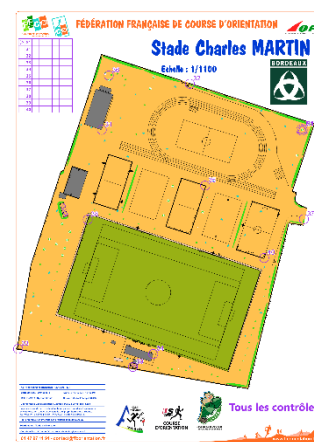

Ville de Bordeaux
COURSE D'ORIENTATION

Espaces Sports Orientation

Annexe du livret d'utilisation des ESO

Liste des ESO

**COURSE
D'ORIENTATION**

course-orientation@uscenon.fr

ESO	Superficie	Nb balises	Nb parcours
1 Jardin Public	18 ha	25 balises	3 parcours
2 Parc Rivière	4 ha	16 balises	4 parcours
3 Parc Bordelais	40 ha	25 balises	5 parcours
4 Espace Sportif Stéhélin	14 ha	30 balises	4 parcours
5 Parc des Sports St Michel		10 balises	2 parcours
6 Stade Charles Martin		10 balises	1 parcours
7 Plaine des sports Colette Besson	32 ha	40 balises	5 parcours
8 Réserve Ecologique des Barails		10 balises	1 parcours
9 Plage du Lac		10 balises	1 parcours

1 Jardin Public

2 Parc Rivière

3 Parc Bordelais

4 Espace Sportif Stéhélin

5 Parc des Sports Saint-Michel

6 Stade Charles Martin

7 Plaine des Sports Colette Besson

8 Réserve Ecologique des Barails

9 Plage du Lac

Ligue Nouvelle-Aquitaine
de Course d'Orientation

Pour participer à des compétitions de Course d'Orientation et pratiquer en clubs, retrouvez toutes les informations sur le site de la Ligue Nouvelle Aquitaine de Course d'Orientation :