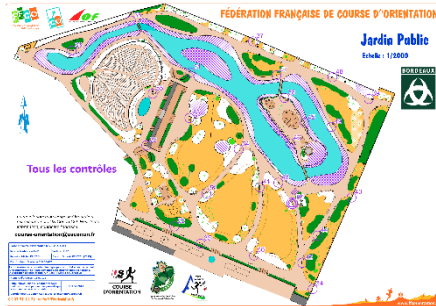

Ville de Bordeaux
COURSE D'ORIENTATION

Espaces Sports Orientation

Annexe du livret d'utilisation des ESO

Liste des ESO

**COURSE
D'ORIENTATION**

course-orientation@uscenon.fr

ESO	Superficie	Nb balises	Nb parcours
1 Jardin Public	18 ha	25 balises	3 parcours
2 Parc Rivière	4 ha	16 balises	4 parcours
3 Parc Bordelais	40 ha	25 balises	5 parcours
4 Espace Sportif Stéhélin	14 ha	30 balises	4 parcours
5 Parc des Sports St Michel		10 balises	2 parcours
6 Stade Charles Martin		10 balises	1 parcours
7 Plaine des sports Colette Besson	32 ha	40 balises	5 parcours
8 Réserve Ecologique des Barails		10 balises	1 parcours
9 Plage du Lac		10 balises	1 parcours

1 Jardin Public

2 Parc Rivière

3 Parc Bordelais

4 Espace Sportif Stéhélin

5 Parc des Sports Saint-Michel

6 Stade Charles Martin

7 Plaine des Sports Colette Besson

8 Réserve Ecologique des Barails